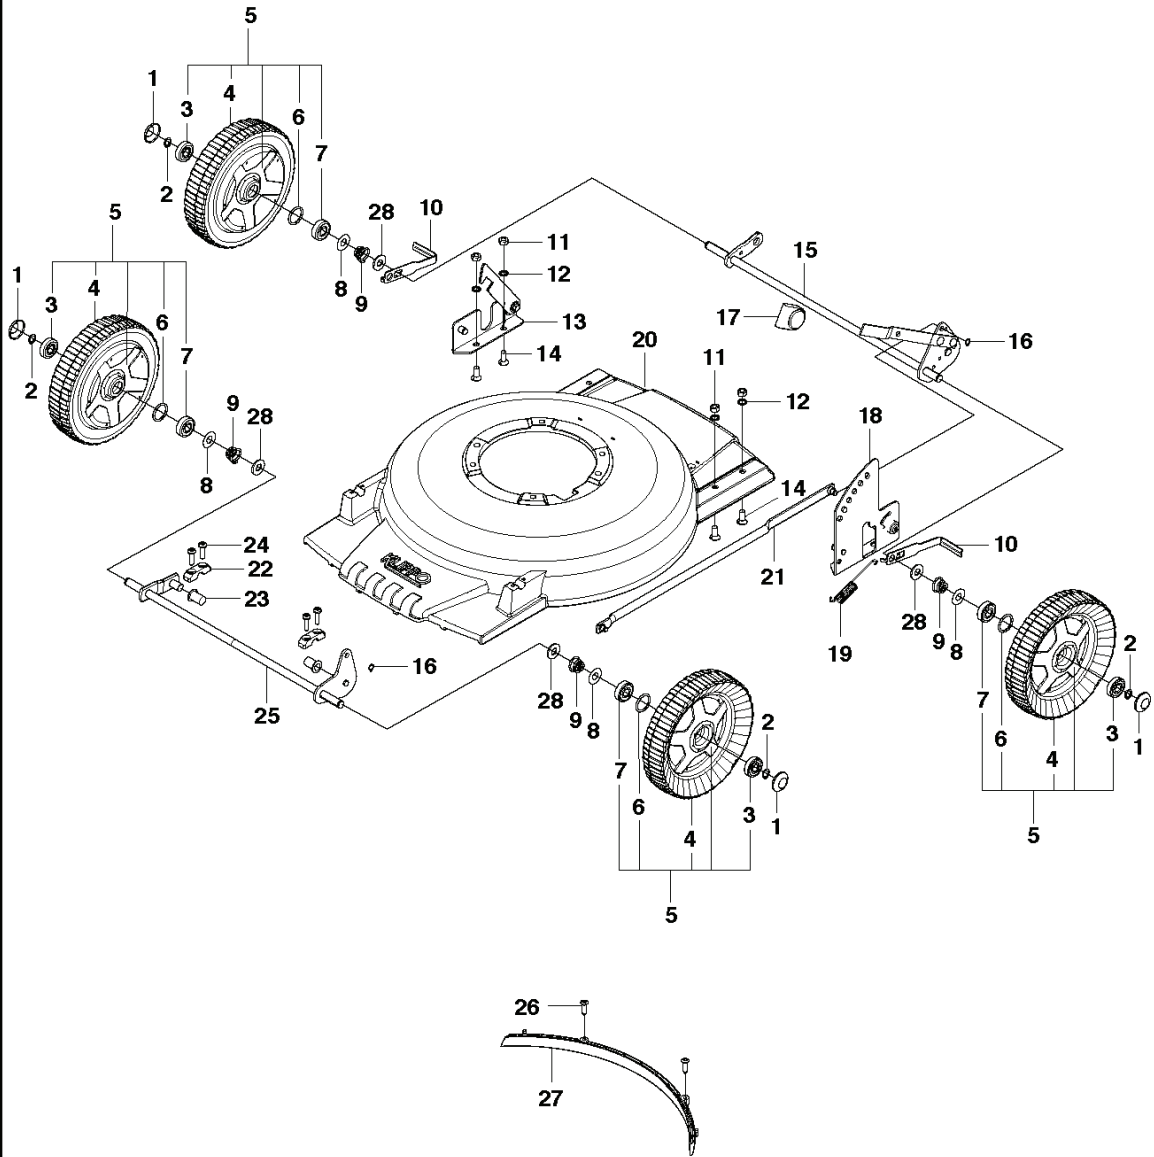

RESERVDELSKATALOG

: KLIPPO

Reservdelslista

RESERVDELSLISTA

C EXCELLENT H
ENGINE

REF.	ART. NR	ARTIKELBESKRIVNING	ANMÄRKNING	KIT
6	.	TBD	GCV145 S4-HB-SD	1
7	734116401	BRICKA		2
8	732211801	LOCK NUT		2
9	502882901	SCREW		1
10	502871902	KNIVFÄSTE		1
12	503259401	BRICKA		1
13	502881310	KNIV		1
14	502881710	MOWER BLADE		1
15	503332501	FJÄDER		1
16	504456401	SCREW EHHI		1
17	585836505	DEKAL		1
18	725246151	SKRUV EHHM		2

B EXCELLENT H
HANDLE

REF.	ART. NR	ARTIKELBESKRIVNING	ANMÄRKNING	KIT
1	502876201	BYGEL		1
2	576641901	HANDLE GRIP		1
3	503320901	BUSHING		2
4	732251601	HEXAGON LÅSMUTTER		1
7	502907502	HANDTAG KPL		1
8	585402002	KABEL		1
9	725237871	SKRUV EHHM		1
10	503298301	HÄVARM KPL		1
11	504457301	BRICKA		1
12	727654351	SKRUV RSQM		1 13
13	503284301	HANDTAG KPL		1
14	504464001	JUSTERINGSHJUL		2
15	735311200	SPÄRRING		2

A EXCELLENT H
DECK

REF.	ART. NR	ARTIKELBESKRIVNING	ANMÄRKNING	KIT
1	503275101	NAVKAPSEL		4
2	504458301	SPÄRRING		4
3	502882701	KULLAGER	6201-2RS/B9	4 5
4	502945101	DÄCK		4 5
5	503275401	HJUL KPL		4
6	504461801	DISTANSRING		4 5
7	503242901	KULLAGER	6201-2RS	4 5
8	504457601	BRICKA		4
9	503333001	FJÄDER		4
10	503277301	SKRAPA		2
11	731231801	MUTTER (HEXAGON)		4
12	735216401	LÅSBRICKA		4
13	503265801	HANDLE SUPPORT ASSY		1
14	504457001	SKRUV SLCSFM		4
15	503258001	Bakaxel Kpl		1
16	735311000	SPÄRRING		2
17	504464701	KNOPP		1
18	503249001	INDIKATOR PLATTA		1
19	503257601	FJÄDER		1
20	503247901	CHASSI		1
21	503249501	ROD ASSY		1
22	504463801	FÄSTE		2
23	502898101	HÖLJE		2
24	504457101	SKRUV ITXPANM		4
25	503269301	FRAMAXEL ASSY		1
26	504456501	SKRUV ITXPANT		2
27	503243001	WALL BRACKET		1
28	504457301	BRICKA		4
30	520290506	DEKAL		1