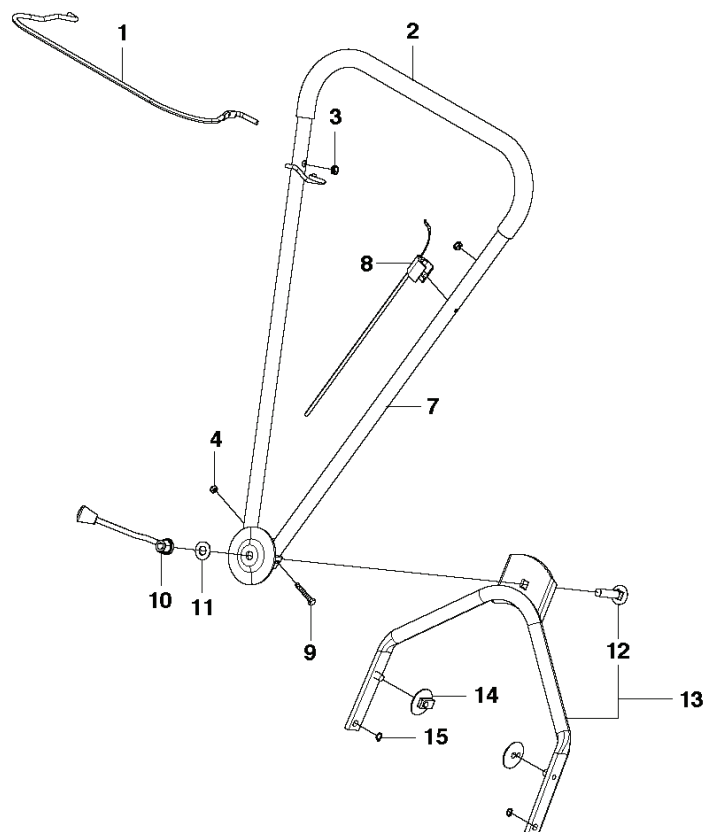

RESERVDELSKATALOG

: KLIPPO

Reservdelslista

RESERVDELSLISTA

C EXCELLENT H
ENGINE

REF.	ART. NR	ARTIKELBESKRIVNING	ANMÄRKNING	KIT
6	.	TBD	GCV145 S4-HB-SD	1
7	734116401	BRICKA		2
8	732211801	LOCK NUT		2
9	502882901	SCREW		1
10	502871902	KNIVFÄSTE		1
12	503259401	BRICKA		1
13	502881310	KNIV		1
14	502881710	MOWER BLADE		1
15	503332501	FJÄDER		1
16	504456401	SCREW EHHI		1
17	585836505	DEKAL		1
18	725246151	SKRUV EHHM		2

B EXCELLENT H
HANDLE

REF.	ART. NR	ARTIKELBESKRIVNING	ANMÄRKNING	KIT
1	502876201	BYGEL		1
2	576641901	HANDLE GRIP		1
3	503320901	BUSHING		2
4	732251601	HEXAGON LÅSMUTTER		1
7	502907502	HANDTAG KPL		1
8	585402002	KABEL		1
9	725237871	SKRUV EHHM		1
10	503298301	HÄVARM KPL		1
11	504457301	BRICKA		1
12	727654351	SKRUV RSQM		1 13
13	503284301	HANDTAG KPL		1
14	504464001	JUSTERINGSHJUL		2
15	735311200	SPÄRRING		2

A EXCELLENT H
DECK

REF.	ART. NR	ARTIKELBESKRIVNING	ANMÄRKNING	KIT
1	503275101	NAVKAPSEL		4
2	504458301	SPÄRRING		4
3	502882701	KULLAGER	6201-2RS/B9	4 5
4	502945101	DÄCK		4 5
5	503275401	HJUL KPL		4
6	504461801	DISTANSRING		4 5
7	503242901	KULLAGER	6201-2RS	4 5
8	504457601	BRICKA		4
9	503333001	FJÄDER		4
10	503277301	SKRAPA		2
11	731231801	MUTTER (HEXAGON)		4
12	735216401	LÅSBRICKA		4
13	503265801	HANDLE SUPPORT ASSY		1
14	504457001	SKRUV SLCSFM		4
15	503258001	Bakaxel Kpl		1
16	735311000	SPÄRRING		2
17	504464701	KNOPP		1
18	503249001	INDIKATOR PLATTA		1
19	503257601	FJÄDER		1
20	503247901	CHASSI		1
21	503249501	ROD ASSY		1
22	504463801	FÄSTE		2
23	502898101	HÖLJE		2
24	504457101	SKRUV ITXPANM		4
25	503269301	FRAMAXEL ASSY		1
26	504456501	SKRUV ITXPANT		2
27	503243001	WALL BRACKET		1
28	504457301	BRICKA		4
30	520290506	DEKAL		1