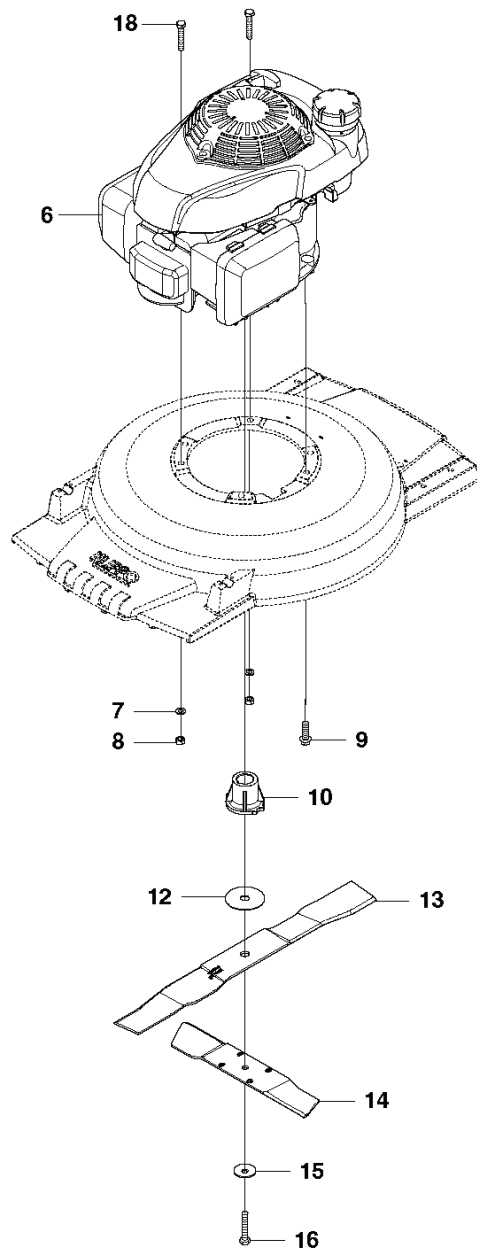

RESERVDELSKATALOG

: KLIPPO

Reservdelslista

RESERVDELSLISTA

C EXCELLENT H
ENGINE

REF.	ART. NR	ARTIKELBESKRIVNING	ANMÄRKNING	KIT
6	.	TBD	GCV145 S4-HB-SD	1
7	734116401	BRICKA		2
8	732211801	LOCK NUT		2
9	502882901	SCREW		1
10	502871902	KNIVFÄSTE		1
12	503259401	BRICKA		1
13	502881310	KNIV		1
14	502881710	MOWER BLADE		1
15	503332501	FJÄDER		1
16	504456401	SCREW EHHI		1
17	585836505	DEKAL		1
18	725246151	SKRUV EHHM		2

B EXCELLENT H
HANDLE

REF.	ART. NR	ARTIKELBESKRIVNING	ANMÄRKNING	KIT
1	502876201	BYGEL		1
2	576641901	HANDLE GRIP		1
3	503320901	BUSHING		2
4	732251601	HEXAGON LÅSMUTTER		1
7	502907502	HANDTAG KPL		1
8	585402002	KABEL		1
9	725237871	SKRUV EHHM		1
10	503298301	HÄVARM KPL		1
11	504457301	BRICKA		1
12	727654351	SKRUV RSQM		1 13
13	503284301	HANDTAG KPL		1
14	504464001	JUSTERINGSHJUL		2
15	735311200	SPÄRRING		2

A EXCELLENT H
DECK

REF.	ART. NR	ARTIKELBESKRIVNING	ANMÄRKNING	KIT
1	503275101	NAVKAPSEL		4
2	504458301	SPÄRRING		4
3	502882701	KULLAGER	6201-2RS/B9	4 5
4	502945101	DÄCK		4 5
5	503275401	HJUL KPL		4
6	504461801	DISTANSRING		4 5
7	503242901	KULLAGER	6201-2RS	4 5
8	504457601	BRICKA		4
9	503333001	FJÄDER		4
10	503277301	SKRAPA		2
11	731231801	MUTTER (HEXAGON)		4
12	735216401	LÅSBRICKA		4
13	503265801	HANDLE SUPPORT ASSY		1
14	504457001	SKRUV SLCSFM		4
15	503258001	Bakaxel Kpl		1
16	735311000	SPÄRRING		2
17	504464701	KNOPP		1
18	503249001	INDIKATOR PLATTA		1
19	503257601	FJÄDER		1
20	503247901	CHASSI		1
21	503249501	ROD ASSY		1
22	504463801	FÄSTE		2
23	502898101	HÖLJE		2
24	504457101	SKRUV ITXPANM		4
25	503269301	FRAMAXEL ASSY		1
26	504456501	SKRUV ITXPANT		2
27	503243001	WALL BRACKET		1
28	504457301	BRICKA		4
30	520290506	DEKAL		1